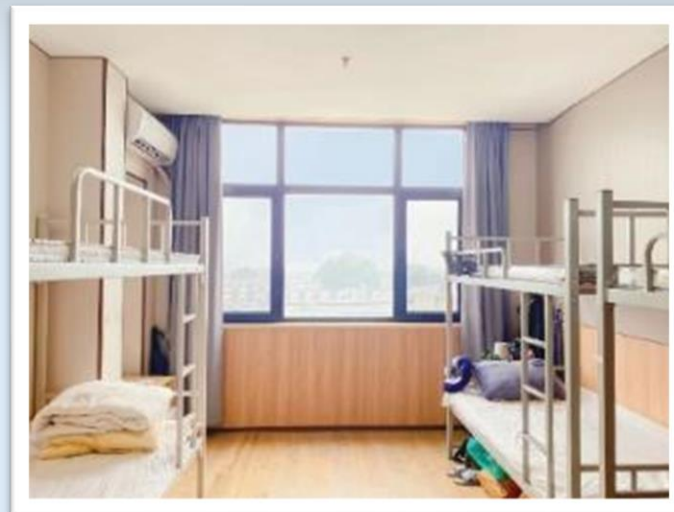

北京金隅喜来登 大酒店

亚太区第一家Sheraton Grand品牌

于2011年10月8日盛大开业

北京市东城区北三环东路36号

酒店地处北京市北三环路城市交通网络的中心地带，毗邻众多城市标志性景观。

员工活动

MARRIOTT
BONVOY™

UNIVERSITY
PROGRAMS

员工宿舍

MARRIOTT
BONVOY™

UNIVERSITY
PROGRAMS

- 酒店式公寓
- 24小时前台和安保服务
- 免费使用健身、娱乐设施
- 独立卫浴
- WIFI网络全覆盖
- 空调、冰箱、地暖、洗衣机
- 共享厨房和共享办公区
- 蜂巢快递柜
- 美团外卖柜
- 2分钟可达华润万象汇

招聘岗位

- 总机接线员
- 行政酒廊接待员
- 前台接待员
- 餐饮服务员
- 健身中心接待员
(需救生员证书)